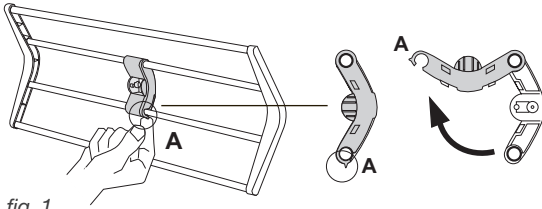

Capuchón protector
Capuchon protecteur
Protection cap

ESPECIFICACIONES TÉCNICAS SPÉCIFICATIONS TECHNIQUES TECHNICAL SPECIFICATIONS

Modelo/ <i>Modèle</i> / Model		FLASHD NANO (HDT511V)
Canales / <i>Canaux</i> / Channels		21-69 (470-862 MHz)
Ganancia nominal / <i>Gain nominal</i> / Nominal Gain	dB	12
Relación D/A / <i>Rapport AV/AR</i> / Front-to-Back ratio	dB	≥ 16
Ángulo de abertura / <i>Angle d'ouverture</i> / Beamwidth		H : 60° V : 80°
Carga del viento / <i>Charge au vent</i> / Windload	N	130km/h : 15 150 km/h : 20
Conector / <i>Connecteur</i> / Connection		F
Dimensiones / <i>Dimensions</i> / Dimensions	cm	30 x 53 x 20
Peso embalada / <i>Poids emballé</i> / Packed weight	kg	0,825

GRÁFICAS DE GANANCIA DIAGRAMMES DE GAIN GAIN GRAPHS

1. Preparación de la antena / Préparation de l'antenne / Preparing the antenna

1) Colocación del reflector / Installation du réflecteur / Installing the reflector

fig. 1

fig. 2

fig. 3

fig. 4

2) Colocación del dipolo / Installation du dipôle / Installing the dipole

fig. 1

fig. 2

fig. 3