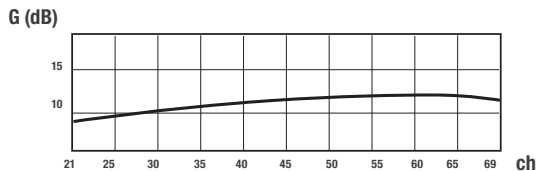

GRÁFICAS DE GANANCIA DIAGRAMMES DE GAIN GAIN GRAPHS