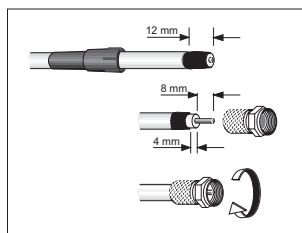

fig. 1

fig. 2

fig. 3

fig. 4

2) Colocación del dipolo / Installation du dipôle / Installing the dipole

fig. 1

fig. 2

fig. 3

fig. 4

2. Polarización vertical / *Polarisation verticale* / Vertical polarization

3. Fijación al mástil / *Fixation au mât* / Clamping to the mast

4. Conexión del cable coaxial / Raccordement du câble coaxial / Connecting the coaxial cable

par de apriete máx : 10kg.cm
serrer sans excéder : 10kg.cm
torque max : 10kg.cm

IKUSI - Ángel Iglesias S.A.

Pº Miramón, 170 · 20014 San Sebastián · SPAIN · Tel.: +34 943 44 88 00
Fax: +34 943 44 88 20 · television@ikusi.com · www.ikusi.tv