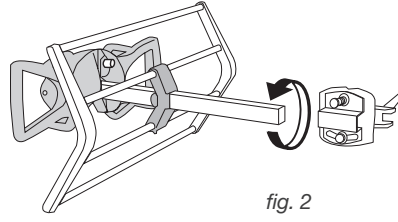

Capuchón protector
Capuchon protecteur
Protection cap

ESPECIFICACIONES TÉCNICAS SPÉCIFICATIONS TECHNIQUES TECHNICAL SPECIFICATIONS

Modelo/ <i>Modèle</i> / Model		FLASHD NANO (HDT511G)
Canales / <i>Canaux</i> / Channels		21-69 (470-862 MHz)
Ganancia nominal / <i>Gain nominal</i> / Nominal Gain	dB	12
Relación D/A / <i>Rapport AV/AR</i> / Front-to-Back ratio	dB	≥ 16
Ángulo de abertura / <i>Angle d'ouverture</i> / Beamwidth		H : 60° V : 80°
Carga del viento / <i>Charge au vent</i> / Windload	N	130km/h : 15 150 km/h : 20
Conector / <i>Connecteur</i> / Connection		F
Dimensiones / <i>Dimensions</i> / Dimensions	cm	30 x 53 x 20
Peso embalada / <i>Poids emballé</i> / Packed weight	kg	0,825

fig. 1

fig. 2

fig. 3

fig. 4

2) Colocación del dipolo / Installation du dipôle / Installing the dipole

fig. 1

fig. 2

fig. 3

fig. 4

2. Polarización vertical / Polarisación verticale / Vertical polarization

3. Fijación al mástil / Fixation au mât / Clamping to the mast

4. Conexión del cable coaxial / Raccordement du câble coaxial / Connecting the coaxial cable