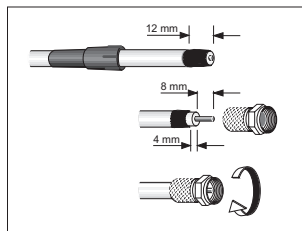

fig. 1

fig. 2

fig. 3

fig. 4

2) Colocación del dipolo / Installation du dipôle / Installing the dipole

fig. 1

fig. 2

fig. 3

fig. 4

2. Polarización vertical / Polarisación verticale / Vertical polarization

3. Fijación al mástil / Fixation au mât / Clamping to the mast

4. Conexión del cable coaxial / Raccordement du câble coaxial / Connecting the coaxial cable

par de apriete máx : 10kg.cm
serrer sans excéder : 10kg.cm
torque max : 10kg.cm

IKUSI - Ángel Iglesias S.A.

Pº Miramón, 170 · 20014 San Sebastián · SPAIN · Tel.: +34 943 44 88 00
Fax: +34 943 44 88 20 · television@ikusi.com · www.ikusi.tv