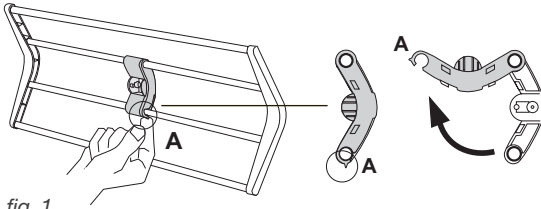

Capuchón protector
Capuchon protecteur
Protection cap

ESPECIFICACIONES TÉCNICAS SPÉCIFICATIONS TECHNIQUES TECHNICAL SPECIFICATIONS

Modelo/ <i>Modèle</i> / Model		FLASHD NANO (HDT511G)
Canales / <i>Canaux</i> / Channels		21-69 (470-862 MHz)
Ganancia nominal / <i>Gain nominal</i> / Nominal Gain	dB	12
Relación D/A / <i>Rapport AV/AR</i> / Front-to-Back ratio	dB	≥ 16
Ángulo de abertura / <i>Angle d'ouverture</i> / Beamwidth		H : 60° V : 80°
Carga del viento / <i>Charge au vent</i> / Windload	N	130km/h : 15 150 km/h : 20
Conector / <i>Connecteur</i> / Connection		F
Dimensiones / <i>Dimensions</i> / Dimensions	cm	30 x 53 x 20
Peso embalada / <i>Poids emballé</i> / Packed weight	kg	0,825

GRÁFICAS DE GANANCIA DIAGRAMMES DE GAIN GAIN GRAPHS

1. Preparación de la antena / Préparation de l'antenne / Preparing the antenna

1) Colocación del reflector / Installation du réflecteur / Installing the reflector

fig. 1

fig. 2

fig. 3

fig. 4

2) Colocación del dipolo / Installation du dipôle / Installing the dipole

fig. 1

fig. 2

fig. 3