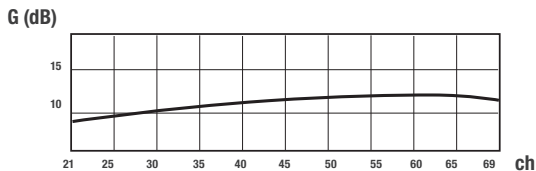

GRÁFICAS DE GANANCIA DIAGRAMMES DE GAIN GAIN GRAPHS